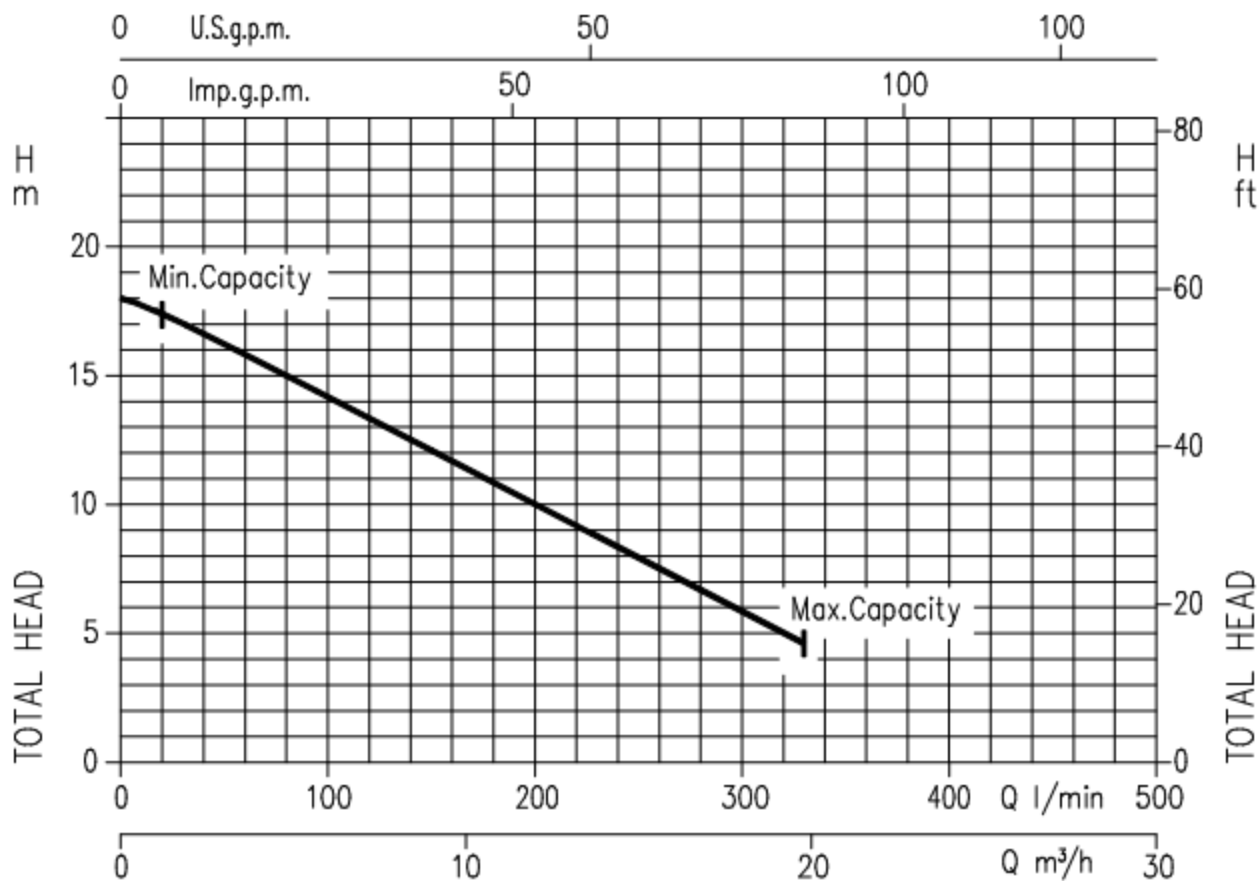

ROBOTA

PRODUKTBLAD

BEST 4 AUT 230 VOLT

LÄNSPUMP BEST 4 AUT 230 Volt

Artnr	Kabel	Volt	Amp	Watt	H max	Q max	temp	Vikt	Anslut
495385	10 meter	1x230 V	7,3A	1100 W	18 meter	330 l/min	35°C	Ca 13,8 Kg	R40 inv

ROBOTA

Pumptyp	H	H 1
Best 4	377	340

ROBOTA

BEST 4 (1.1 kW) – impeller diameter = 125 mm

Länspump med pumphus, pumpaxel och pumpjul i rostfritt stål AISI 304

Mekanisk tätning keramik/Kol/NBR och sic/sic/NBR i oljebad
Max partikelstorlek (mjuk) 10 mm

Max vattentemperatur +35°C