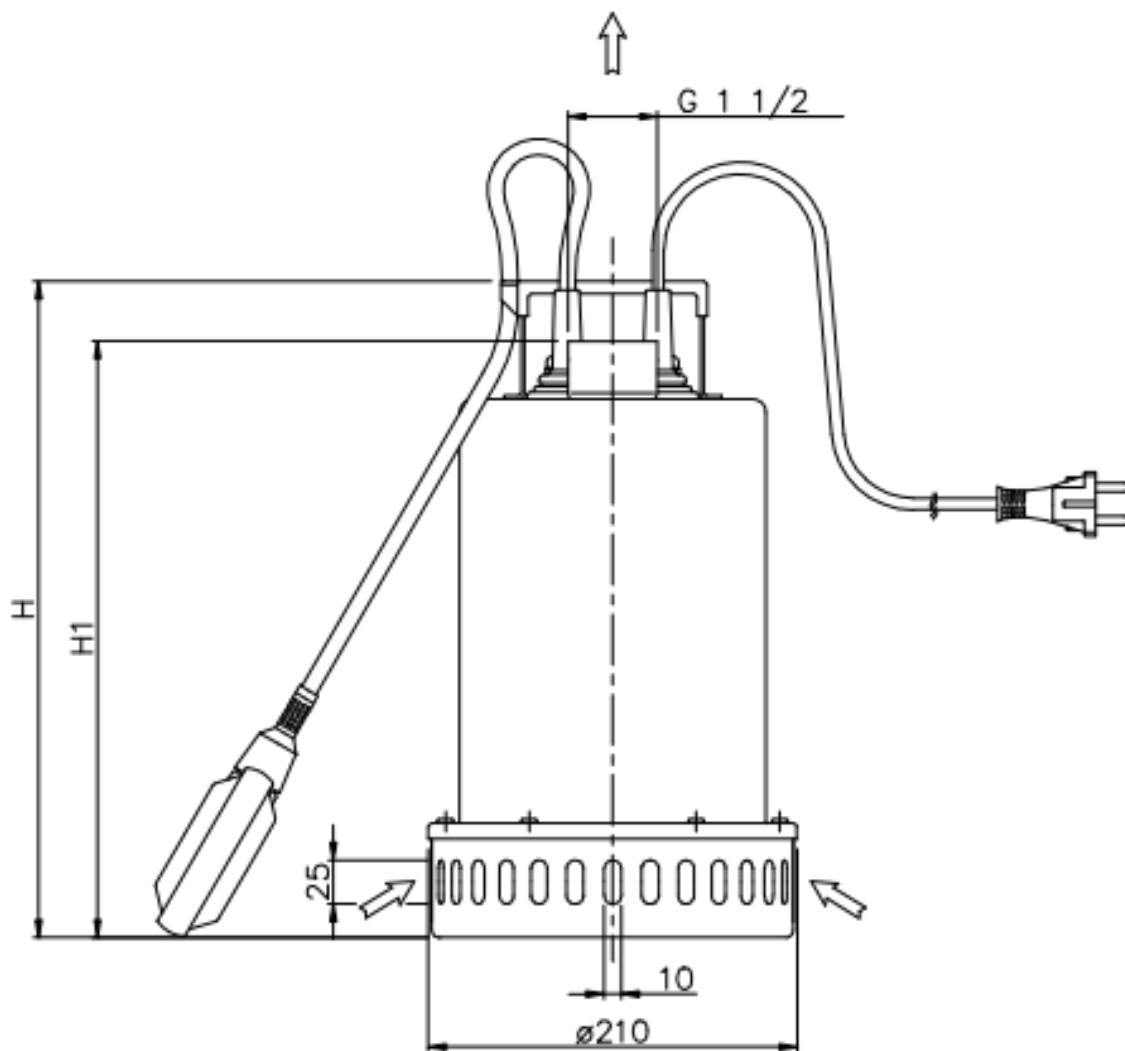

ROBOTA

PRODUKTBLAD

BEST 4 AUT 230 VOLT

LÄNSPUMP BEST 4 AUT 230 Volt

Artnr	Kabel	Volt	Amp	Watt	H max	Q max	temp	Vikt	Anslut
495385	10 meter	1x230 V	7,3A	1100 W	18 meter	330 l/min	35°C	Ca 13,8 Kg	R40 inv

ROBOTA

Pumptyp	H	H 1
Best 4	377	340

ROBOTA

BEST 4 (1.1 kW) – impeller diameter = 125 mm

Länspump med pumphus, pumpaxel och pumpjul i rostfritt stål AISI 304

Mekanisk tätning keramik/Kol/NBR och sic/sic/NBR i oljebad
Max partikelstorlek (mjuk) 10 mm